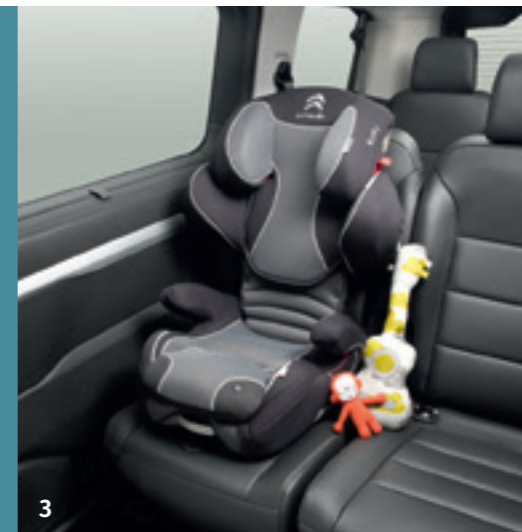

DĚTSKÉ SEDAČKY

Nejmenší pasažéři si zaslouží největší ochranu. Řada jednoduše instalovatelných dětských sedaček, kterou CITROËN v rámci příslušenství nabízí, přispěje k bezpečí a pohodlí vašich dětí.